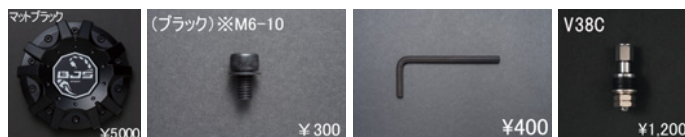

表示価格は全て税抜き価格です。

- カラー：マットブラック(MBL)
- 付属品：センターカバー/1個・エアバルブ/1個(V38C)
- ※CRAG BJS 6H-139.7はJWL(VIA-P800KG)及びJWL-T(VIA-T955KG)をクリアしています。
- ※製造条件により対応できない場合があります。
- ※仕様により多少納期がかかる場合があります。

Repair Parts

- No110236 センターカバー ¥5,000/1個 (マットブラック)
- No160023 ロックビス ¥300/1個 (ブラック)※M6-10
- No150005 カバーレンチ ¥400/1個
- No180086 エアバルブ ¥1,200/1個 (V38C)

► SPECIFICATIONS 16inch 1PIECE/NORMAL

マットブラック	SIZE	5H-114.3	CG-BJS
¥33,000	16×7.0J	38	

表示価格は全て税抜き価格です。

- カラー：マットブラック(MBL)
- 付属品：センターカバー/1個・エアバルブ/1個(V38C)
- ※製造条件により対応できない場合があります。
- ※仕様により多少納期がかかる場合があります。

Repair Parts

- No110236 センターカバー ¥5,000/1個 (マットブラック)
- No160023 ロックビス ¥300/1個 (ブラック)※M6-10
- No150005 カバーレンチ ¥400/1個
- No180086 エアバルブ ¥1,200/1個 (V38C)

[SIZE] FRONT : 17inch × 8.0J INSET 20mm TIRE : 285/70-17 REAR : 17inch × 8.0J INSET 20mm TIRE : 285/70-17 COLOR : マットブラック (MBL)